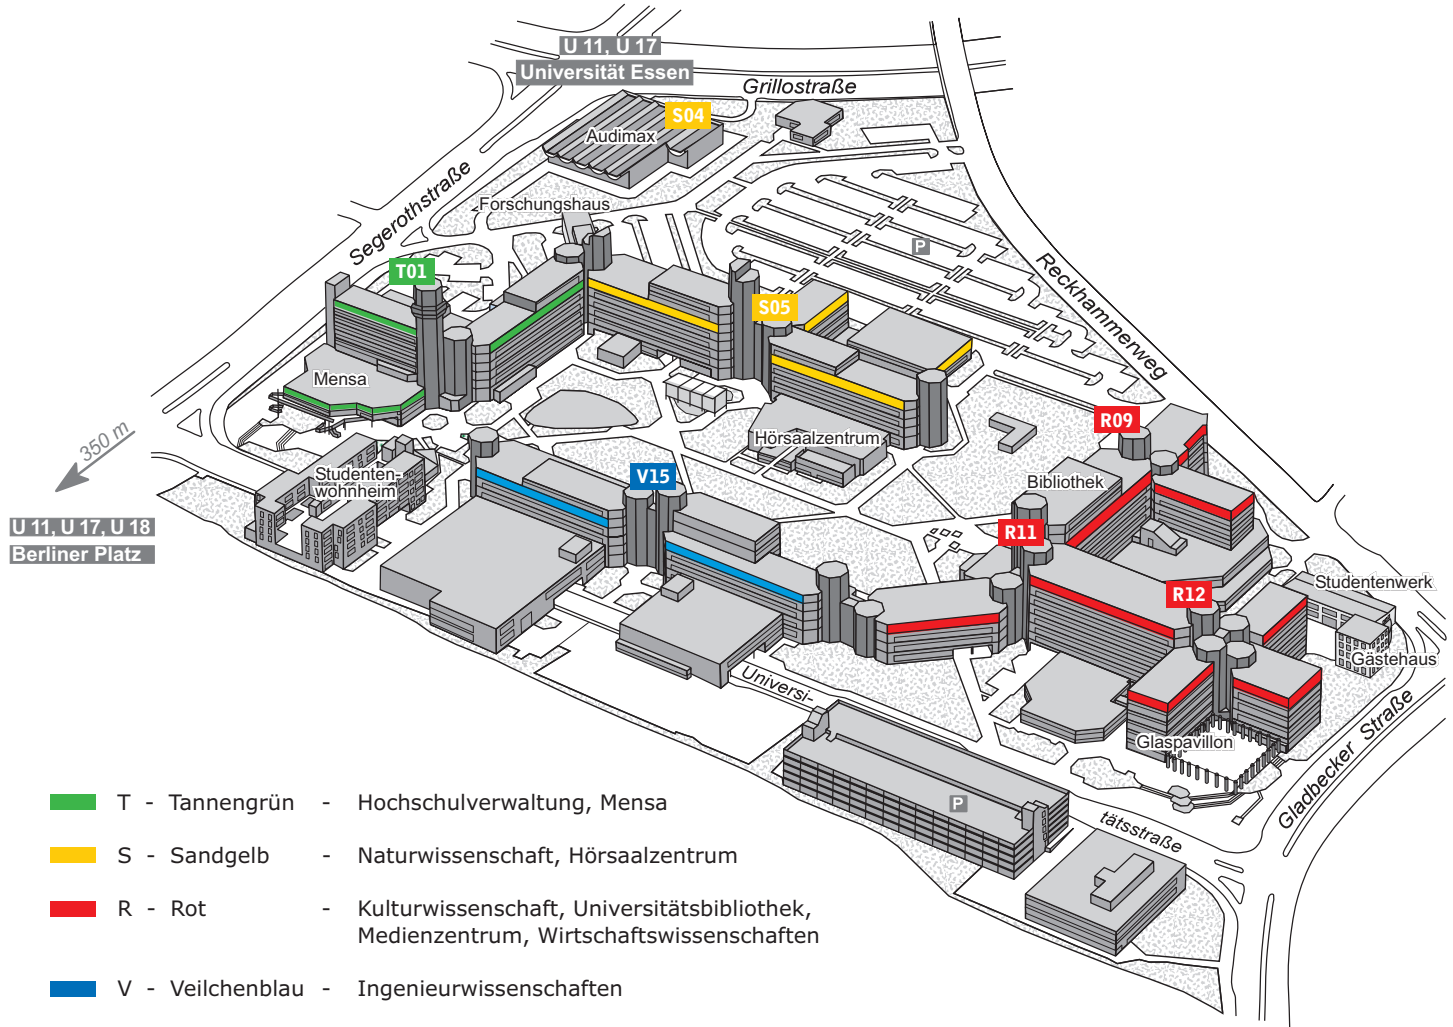

# CAMPUS ESSEN

Universitätsstraße 2, 45141 Essen

- T - Tannengrün - Hochschulverwaltung, Mensa
- S - Sandgelb - Naturwissenschaft, Hörsaalzentrum
- R - Rot - Kulturwissenschaft, Universitätsbibliothek, Medienzentrum, Wirtschaftswissenschaften
- V - Veilchenblau - Ingenieurwissenschaften

Beispiel Raumnummer - 

T	01	S	06	B	11
---	----	---	----	---	----

Gebäude außen  
 Eingang  
 Gebäude Innen  
 Stockwerk  
 Flur  
 Raum

Straßenbahn  
 Linien 101,103,105,109  
 Rheinischer Platz

50 m